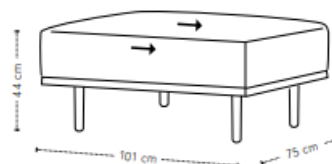

Dura Lounge modulair element

Maatvoering

hoogte + breedte + diepte

Extra stiknaad bij uitvoering in leer