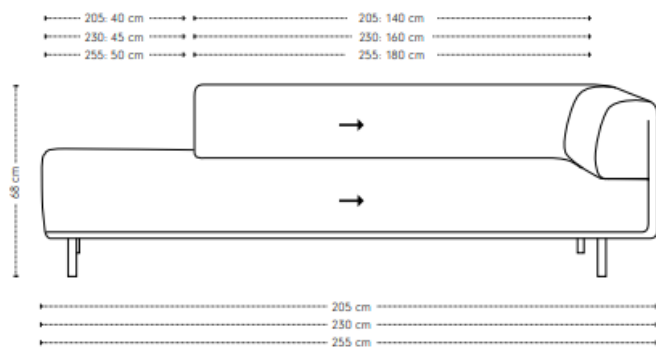

## Maatvoering

diepte  
+ zitdiepte  
+ zithoogte

## Dura Lounge 0-arm

hoogte + breedte + zitbreedte

## Dura Lounge element poef

hoogte + breedte + zitbreedte