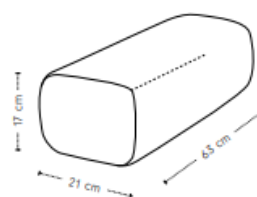

## Maatvoering

Om een comfortabele zitdiepte te creëren zijn de Dura Lounge rugkussens ontwikkeld.

Mocht je twee kussens in dezelfde breedte willen combineren, dan adviseren we het volgende:

- 2 x Dura Lounge rugkussen breedte 64 voor een 2,5-zits element
- 2 x Dura Lounge rugkussen breedte 74 voor een 3-zits element
- 2 x Dura Lounge rugkussen breedte 84 voor een 3,5-zits element
- 2 x Dura Lounge rugkussen breedte 94 voor een 4-zits element
- 2 x Dura Lounge rugkussen breedte 104 voor een 5-zits element

### Extra stiknaden bij uitvoering in leer

Bij breedte 64 - 104

Bij breedte 114

## Maatvoering

hoogte  
+ breedte  
+ diepte